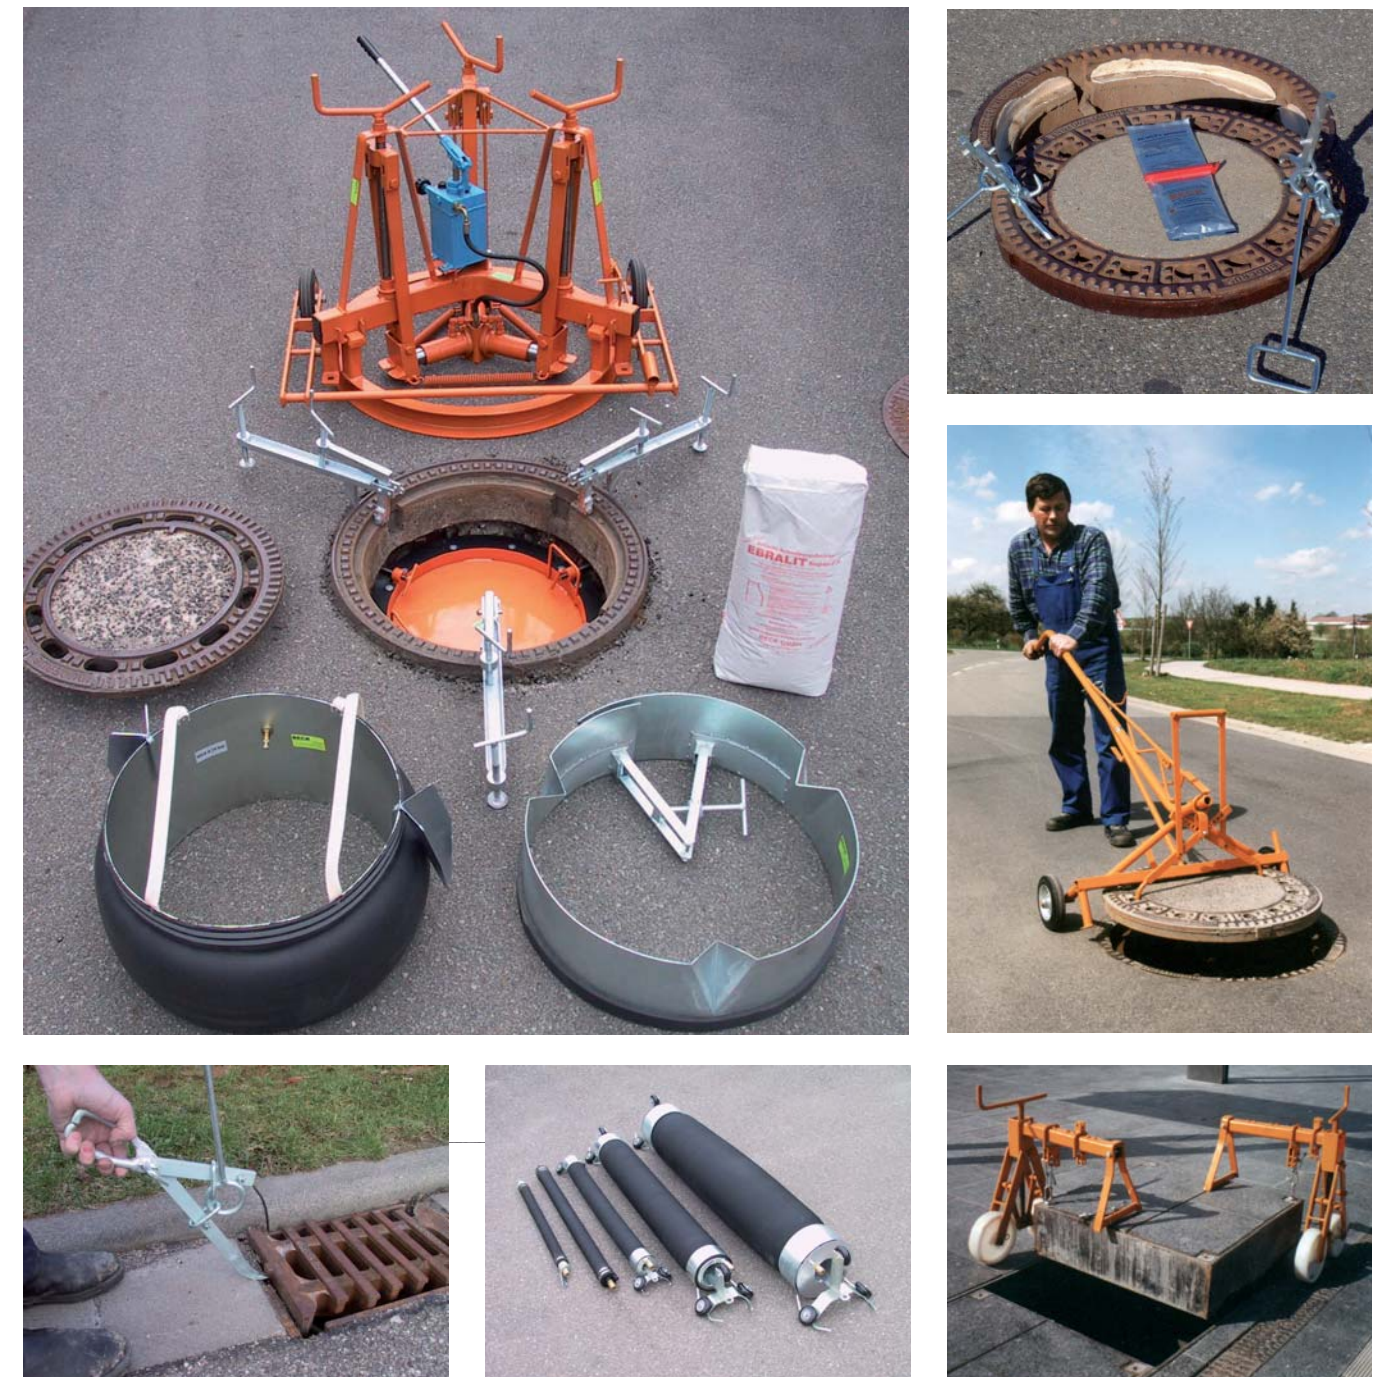

SVING®
odvodňovací systémy

Informace o našich službách a dodávkách získáte na kontaktech:

MB - SVING s.r.o. - provozovna Modletice 1, 251 70 Dobřejovice, tel. +430 323 637 041

MB - SVING s.r.o. - provozovna Brno, Řípská 13, 627 00, Brno, tel. +420 545 217 205

www.sving.cz

BECK®
*Kanal- und Schachtgeräte
Schachtregulierungen*

INFO
PROGRAM

Originální technika pro opravy šachet a kanalizačních poklopů
podložená vlastním výzkumem, vývojem a výrobou.

Vy předložíte zadání – my vždy najdeme řešení !!!