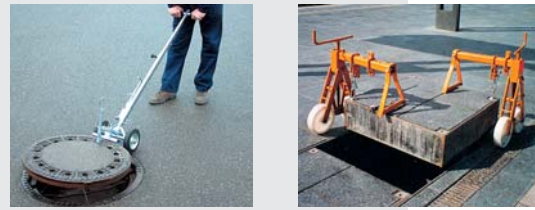

BECK Zdviháky šachtových poklopů
spolehlivé profi-nářadí pro bezpečnou a snadnou obsluhu jedním člověkem, disponující silou a šetří záda. Slouží k jednoduchému vyzdvihnutí a uložení běžných typů kanalizačních poklopů.

BECK Šachtové rámové zdviháky mechanické a částečně hydraulické
k vytržení nebo vyzdvihnutí utopených šachtových rámu a rámu uličních vpustí. **Pouze od firmy BECK s patentovanými dvojitými sekáči !!!**

BECK Ruční zdviháky
určené pro kanalizační a vodárenské poklopy. Velice mnohostranné a univerzální použití.