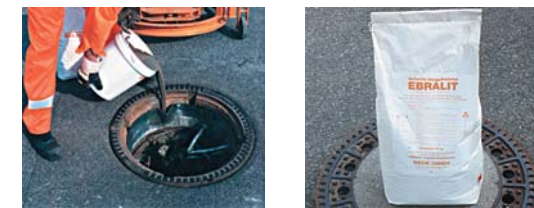

BECK Ruční zdviháky
určené pro kanalizační a vodárenské poklopy. Velice mnohostranné a univerzální použití.

BECK Šachtová uzavírací plata
zabraňují padání vybouraného materiálu, nářadí nebo např. mobilních telefonů na dno šachty. Snadná manipulace, zabraňují znečištění či ucpání kanalizačního potrubí.

BECK Zabezpečovací rošty
sloužící k předepsanému zabezpečení otevřených kanalizačních šachet a uličních vpustí při odvětrání, tlakovém čištění.

BECK Vzduchové a kovové bednění
určené pro přímé zalévání šachtové zalévací malty v celé ploše pod vyrovnávací prstence nebo šachtové rámy poklopů. Žádné dutiny – žádné bodové zatížení.

BECK Těsnění proti klapání
zabraňující klapání šachtových poklopů, mříží, vodárenských poklopů. Funguje vždy – ať už kruhových či pravouhlých poklopů.

BECK EBRALIT-Super-Fix speciální zalévací malta
Optimální stavební hmota pro osazování šachtových rámu s rychlým nástupem vysoké pevnosti v tlaku, šetří čas.