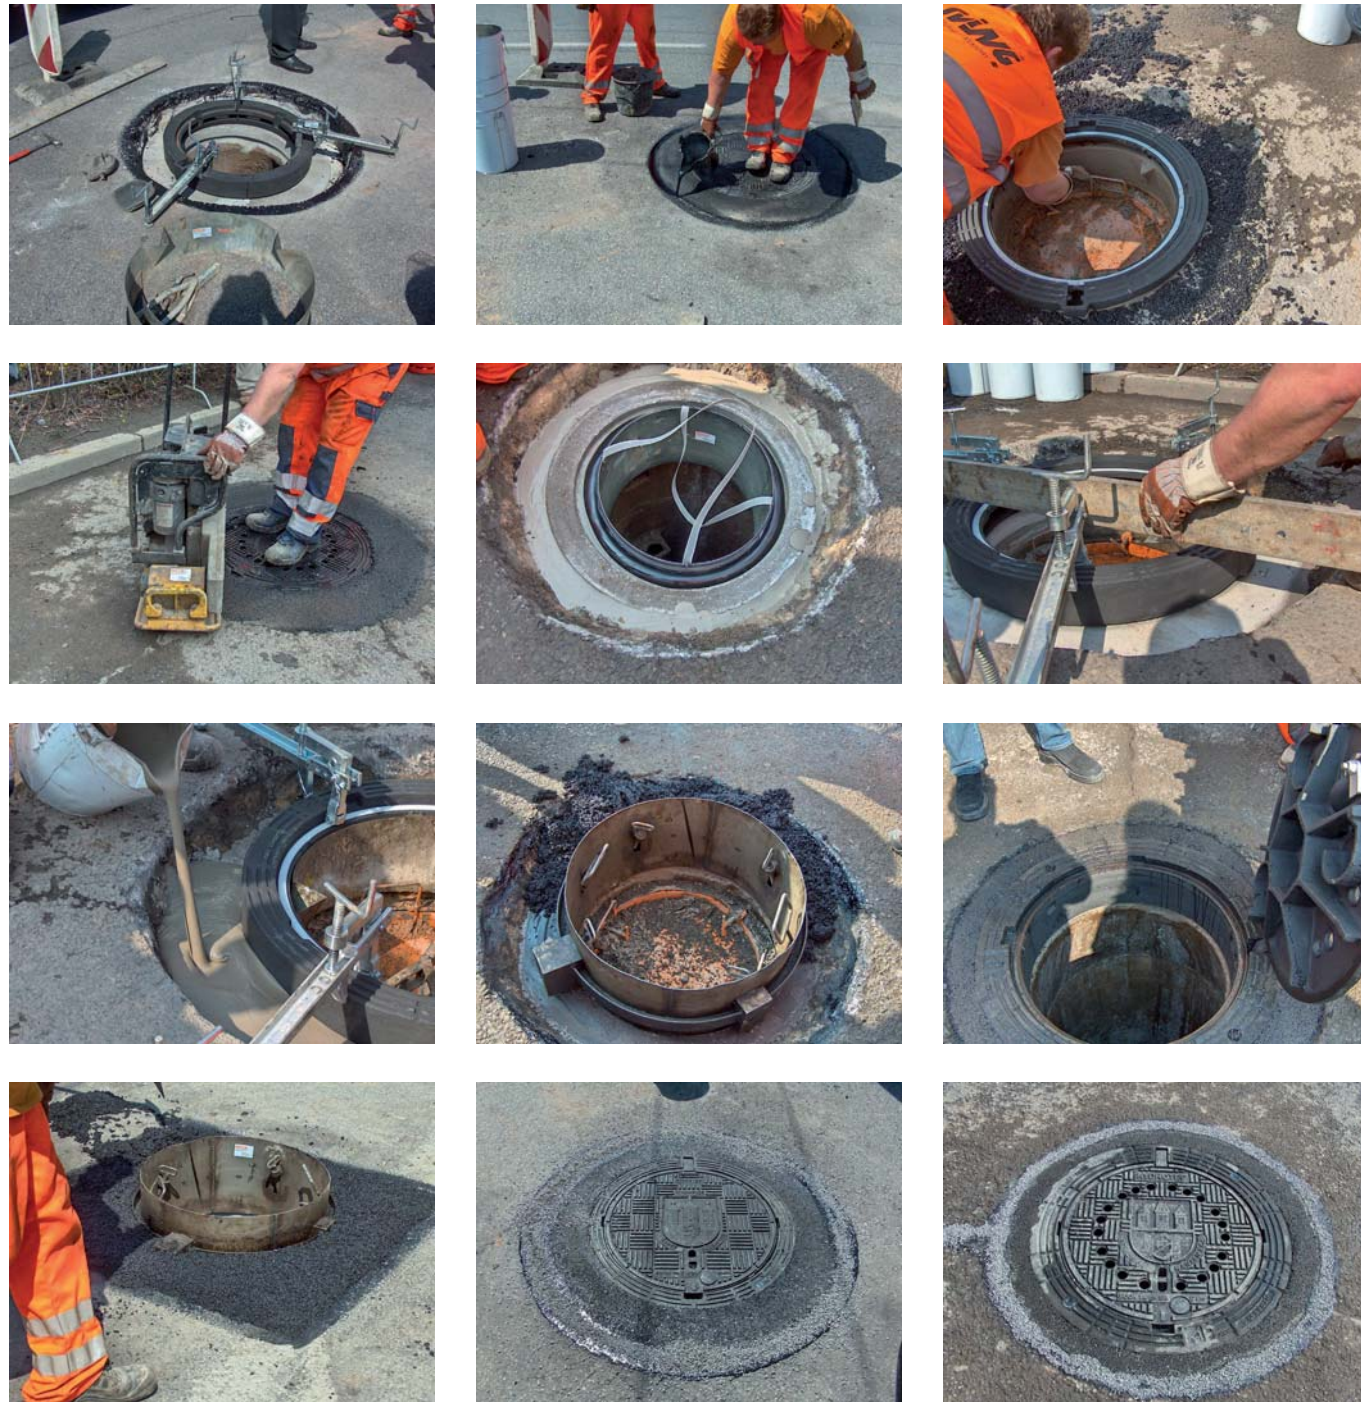

Ukázky z naší společné práce