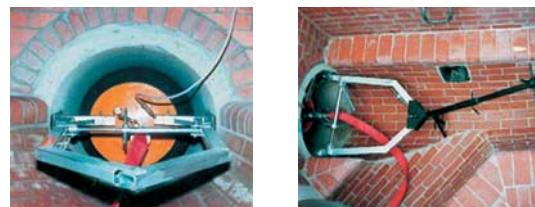

BECK Flexibilní packery
pro opravy různých typů potrubí od Js 70 – 1000mm. Dodává se v různých délkách, průměrech nebo vejčitých profilech.

BECK Protizápachové filtry
řešení pro běžné typy kanalizačních poklopů a uličních vpustí pro zabránění šíření nepříjemných pachů z kanalizace. Filtry pracují na bázi aktivního uhlí.