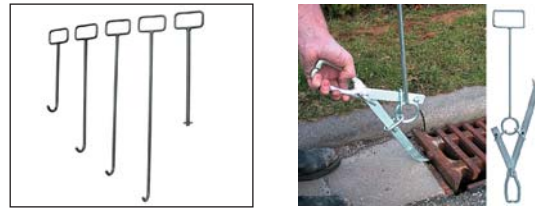

Vy předložíte zadání – my vždy najdeme řešení !!!

Dodavatel pro ČR a SR - MB Sving s.r.o.

BECK Zdviháky šachtových poklopů
spolehlivé profi-nářadí pro bezpečnou a snadnou obsluhu jedním člověkem, disponující silou a šetří záda. Slouží k jednoduchému vyzdvihnutí a uložení běžných typů kanalizačních poklopů.

BECK Šachtové rámové zdviháky mechanické a částečně hydraulické
k vytržení nebo vyzdvihnutí utopených šachtových rámu a rámu uličních vpustí. **Pouze od firmy BECK s patentovanými dvojitými sekáči !!!**

BECK Ruční zdviháky
určené pro kanalizační a vodárenské poklopy. Velice mnohostranné a univerzální použití.

BECK Šachtová uzavírací plata
zabraňují padání vybouraného materiálu, nářadí nebo např. mobilních telefonů na dno šachty. Snadná manipulace, zabraňují znečištění či ucpání kanalizačního potrubí.

BECK Zabezpečovací rošty
sloužící k předepsanému zabezpečení otevřených kanalizačních šachet a uličních vpustí při odvětrání, tlakovém čištění.

BECK Vzduchové a kovové bednění
určené pro přímé zalévání šachtové zalévací malty v celé ploše pod vyrovnávací prstence nebo šachtové rámy poklopů. Žádné dutiny – žádné bodové zatížení.